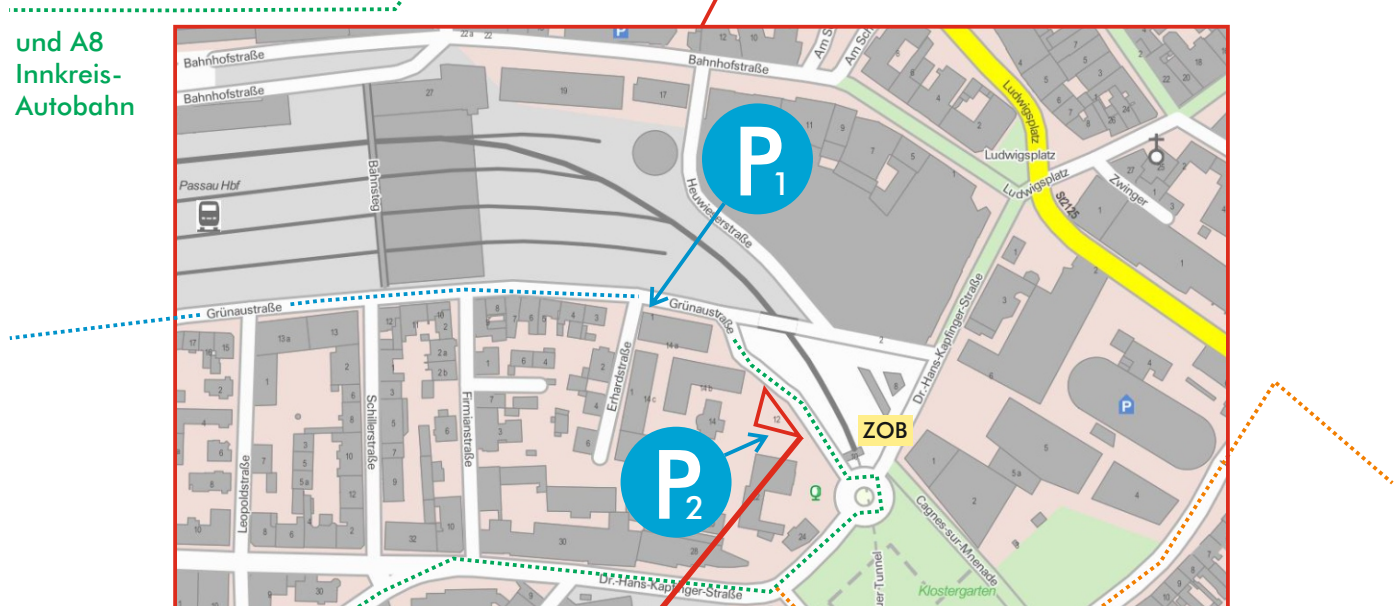

Öffnungszeiten: Dienstag 10.00 Uhr bis 20.00 Uhr und immer nach Vereinbarung.
Gerne auch bei Ihnen vor Ort. Telefonische Anmeldung oder Anfrage auch über unsere Türklingel!

Anfahrt: Sie finden uns im „Quartier Mitte“ direkt neben dem ZOB - gegenüber von Klostergarten und Stadtturm.

- P1** Parkhaus Grünaustraße 1
- P2** Ladezone Klangbild - max. 30 Minuten.

Mit dem Auto von der A3 Richtung Stadtmitte und an der Regensburger Str. (B8) bei der Beschilderung „Polizei“ und „IHK-Akademie“ auf die Haitzinger Eisenbahnüberführung abbiegen. Dann auf der **blauen Route** in die Grünaustraße.
Mit der Bahn 5 Min. zu Fuß vom Hauptbahnhof Passau.
Mit dem Bus zur Haltestelle „ZOB“.